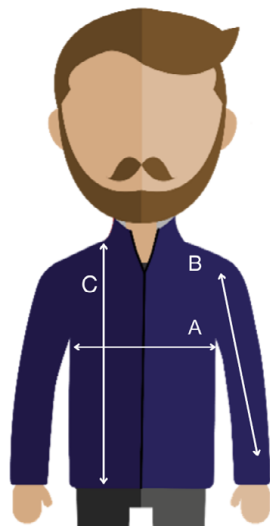

• Femme - réf.0200917

+/- 1 cm

Entourez votre taille	XS	S	M	L	XL	2XL
(A) 1/2 Poitrine	46	49	53	57	61	67
(B) Longueur manches	63	64	65	66	67	68
(C) Longueur	64	66	68	70	72	74

Code douanier : 6210300010

Pays d'origine : MM

Colisage

- Poids/pce : 0,550 kg
- Pces/ctn : 20

Entretien

Lavage 30°

Pas de repassage

Pas de sèche-linge

• Homme - réf.0200910

+/- 1 cm

Entourez votre taille	XS	S	M	L	XL	XXL	3XL	4XL
(A) 1/2 Poitrine	48	52	56	60	64	70	76	82
(B) Longueur manches	67.5	68.5	69.5	70.5	71.5	72.5	73	73
(C) Longueur	67	70	73	76	79	82	84	86

Code douanier : 6210300010