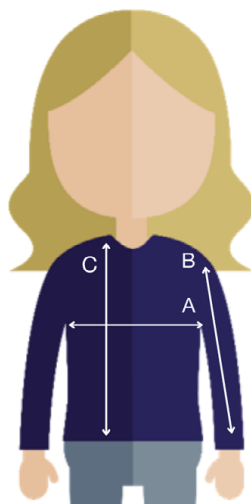

• Femme - réf.0200917

+/- 1 cm

Entourez votre taille	XS	S	M	L	XL	2XL
(A) 1/2 Poitrine	46	49	53	57	61	67
(B) Longueur manches	63	64	65	66	67	68
(C) Longueur	64	66	68	70	72	74

Code douanier : 6210300010

Pays d'origine : MM

Colisage

- Poids/pce : 0,550 kg
- Pces/ctn : 20

Entretien

Lavage 30°

Pas de repassage

Pas de sèche-linge

• Homme - réf.0200910

+/- 1 cm

Entourez votre taille	XS	S	M	L	XL	XXL	3XL	4XL
(A) 1/2 Poitrine	48	52	56	60	64	70	76	82
(B) Longueur manches	67.5	68.5	69.5	70.5	71.5	72.5	73	73
(C) Longueur	67	70	73	76	79	82	84	86

Code douanier : 6210300010