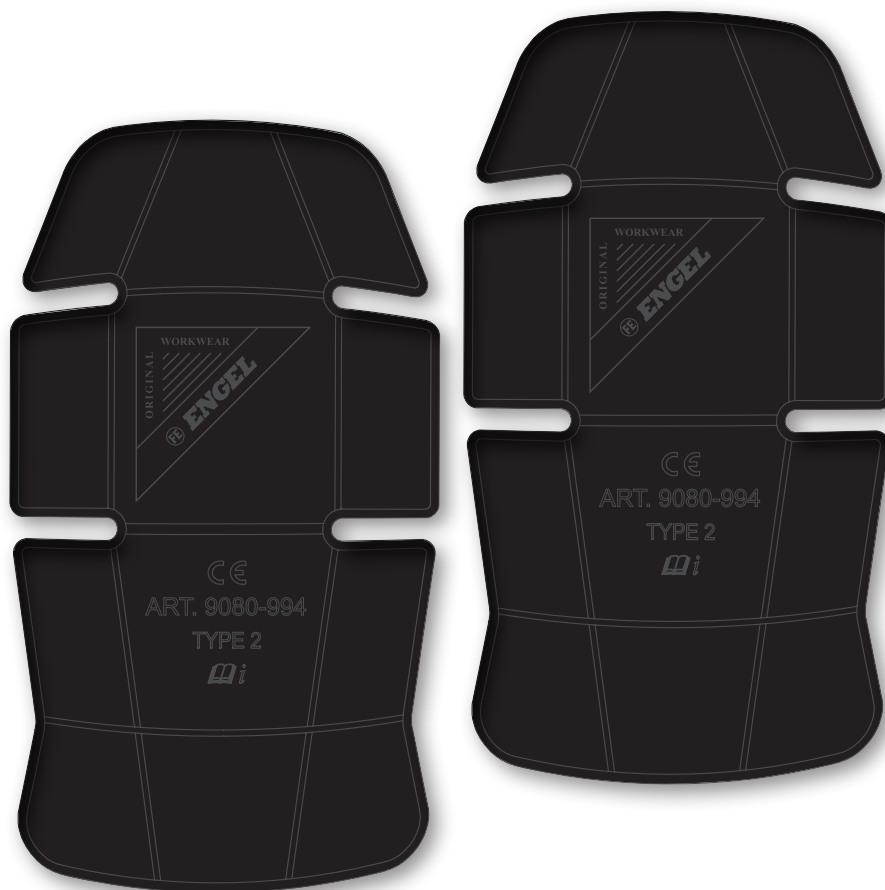

GENOUILLÈRES

ENGEL
ORIGINAL
WORKWEAR

GENOUILLÈRES

9080-994

Paire de genouillères ergonomiques amortissantes. La genouillère épouse la forme du genou offrant protection, souplesse ainsi qu'un excellent confort de travail. La forme de la genouillère est adaptée à toutes les poches genouillères FE Engel et sa surface lisse l'empêche de s'accrocher au pantalon. Testés conformes à la classification EN14404-A1:2010 respectant la directive de l'Union Européenne 89/686/CEE, catégorie 2.

QUALITÉ: 100% e.v.a.

COLORIS: 20 Noir

TAILLES: Taille unique

NETTOYAGE: