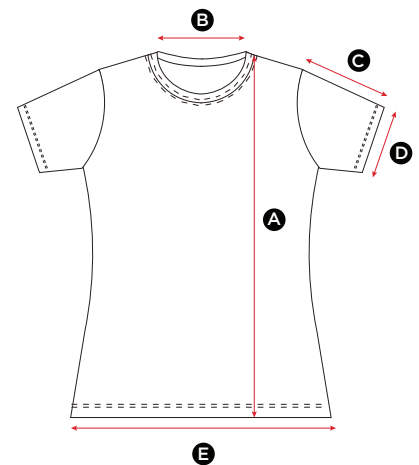

SG18F Ladies Heavyweight T-Shirt

GRÖßE	XS	S	M	L	XL	XXL
A Länge	57.5	60	62.5	65	67.5	70
B Halsausschnitt hinten	18	18.5	19	19.5	20	20.5
C Ärmellänge	12.5	13.5	14.5	15.5	16.5	17.5
D Weite der Ärmelöffnung	12.5	13.5	14.5	15.5	16.5	17.5
E Bundöffnung	41	44	47	50	53	56

Angaben in cm

Alle Größen liegen innerhalb der standardmäßigen Toleranzgrenzen der Branche und sind jeweils produktabhängig.