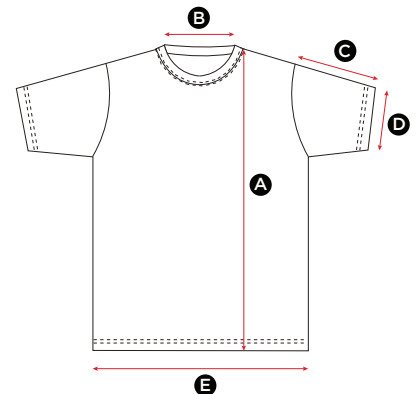

## SG18F Ladies Heavyweight T-Shirt

MEASUREMENTS	XS	S	M	L	XL	XXL
<b>A</b> Length	57.5	60	62.5	65	67.5	70
<b>B</b> Back neck opening	18	18.5	19	19.5	20	20.5
<b>C</b> Sleeve length	12.5	13.5	14.5	15.5	16.5	17.5
<b>D</b> Sleeve width opening	12.5	13.5	14.5	15.5	16.5	17.5
<b>E</b> Bottom hem opening	41	44	47	50	53	56

## SG18K Kids Heavyweight T-Shirt

MEASUREMENTS	(Years) 3-4	5-6	7-8	9-10	11-12
	(CM)104	116	128	140	152
<b>A</b> Length	43	47	51	55	63
<b>B</b> Back neck opening	16	16	16	16.5	16.5
<b>C</b> Sleeve length	11.5	12.5	13.5	14.5	15.5
<b>D</b> Sleeve width opening	11.5	12.5	13.5	14.5	15.5
<b>E</b> Bottom hem opening	34	37	40	43	46

## SG18 Mens Heavyweight T-Shirt

GRÖßE	S	M	L	XL	XXL	XXXL
<b>A</b> Länge	70.5	73	75.5	78	80.5	83
<b>B</b> Halsausschnitt hinten	16.5	17.5	18	18.5	18.5	19
<b>C</b> Ärmellänge	21	22	23	24	25	26
<b>D</b> Weite der Ärmelöffnung	18	19	20	21	22	23
<b>E</b> Bundöffnung	51	54	57	60	63	66