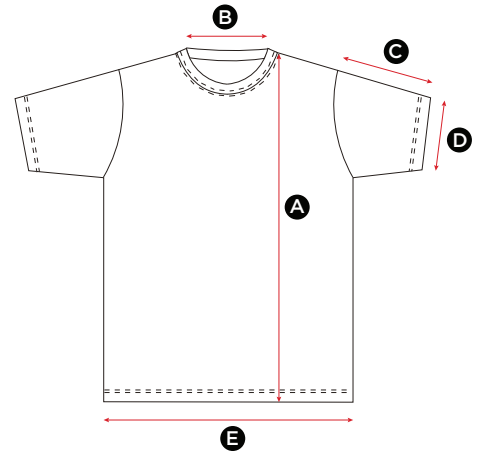

SG18 Mens Heavyweight T-Shirt

GRÖßE	S	M	L	XL	XXL	XXXL
A Länge	70.5	73	75.5	78	80.5	83
B Halsausschnitt hinten	16.5	17.5	18	18.5	18.5	19
C Ärmellänge	21	22	23	24	25	26
D Weite der Ärmelöffnung	18	19	20	21	22	23
E Bundöffnung	51	54	57	60	63	66

Angaben in cm

Alle Größen liegen innerhalb der standardmäßigen Toleranzgrenzen der Branche und sind jeweils produktabhängig.