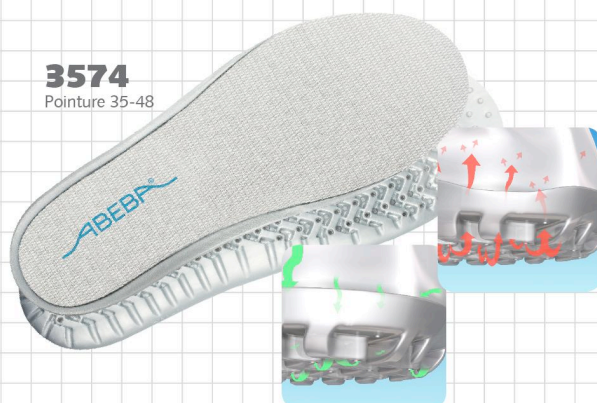

3574
Pointure 35-48