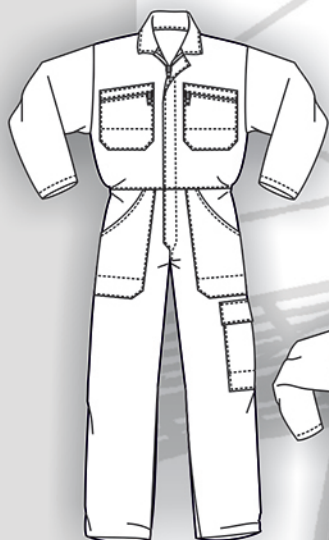

MUZELLE DULAC

Combinaison NEW PILOTE Réf NEWPILOTECB10AS

Qualité : 100% coton croisé retors 320g/m² traité anti-retrait 

Style : Col chevalière
 Manches montées
 Poignets droits
 Fermeture devant par zip spirale double curseur sous patte
 Elastique dos à la taille
 Soufflets d'aissance dos
 2 poches poitrine renforcées fermées avec zip spirale
 2 poches basses renforcées
 1 poche cuisse renforcée fermée par rabat grippers cachés
 1 poche arrière et une poche mètre renforcée
 Taille 0 à 8
 EJ 82 cm

 bugatti
 blanc
 vert sapin
 gris graphite

TAILLES	0	1	2	3	4	5	6	7	8
	76/84	84/92	92/100	100/108	108/116	116/124	124/132	132/140	140/150
A	XS	S	M	L	XL	XXL	XXXL	XXXXL	XXXXXL
	36/38	40/42	44/46	48/50	52/54	56/58	60/62	64/66	68/70

COLISAGE
 1  Sous sachet à l'unité
 Poids à la pièce : 1,250kg
 Taille carton : 37x36x19 cm

Code Entretien

FOCUS DETAILS

Col chevalière

Fermeture devant par zip spirale sous patte

Poche poitrine zip spirale renforcée

Poche cuisse renforcée à rabat grippers cachés

Poche basse renforcée

Poche arrière renforcée

Poche mètre renforcée