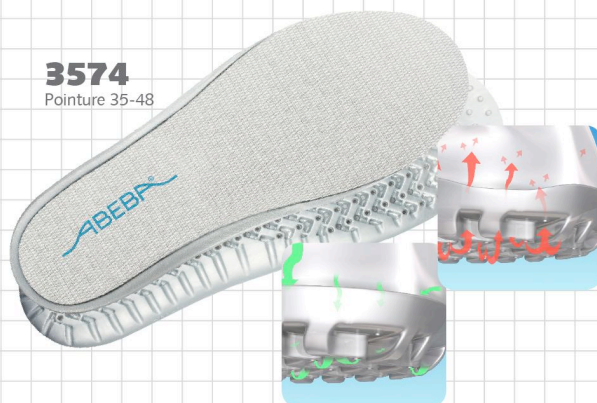

Chaussures de travail Dynamic Sabot noir/ bleu

ABEBA®

Art. 7331

DYNAMIC

- ▶ Pointure 35-48
- ▶ CE, EN ISO 20347:2012, OB, FO,E,A, SRC
- ▶ A-micro, noir/ bleu
- ▶ Bride arrière fixe, réglable
- ▶ Semelle antidérapante
- ▶ Première échangeable acc Wave (réf. 3574)
- ▶ Traitement Sanitized
- ▶ Antistatique

A[®] micro

TECHNIQUES

- 1 Antistatique
- 2 SRC-antidérapant selon EN ISO 20347:2012
- 3 Semelle antidérapante
- 4 Résistance aux graisses animales, l'essence et l'huile
- 5 Résistance au carburant

3574
Pointure 35-48