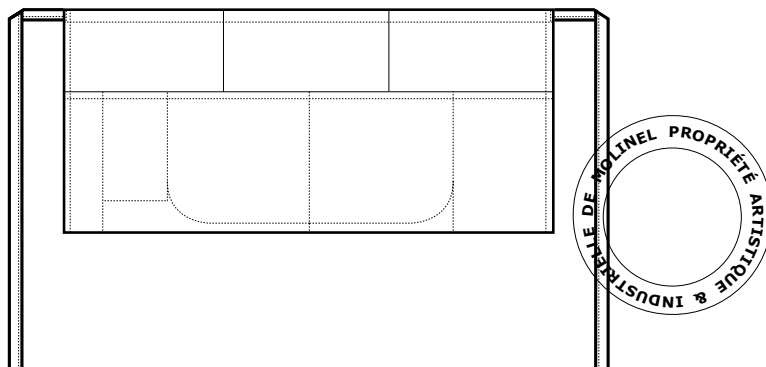

SERVICE - CEINTURE TABLIER - 4806

Document non contractuel, sous réserve d'erreurs ou d'omissions. Réserve de modifications - dans le but d'améliorer ses modèles, MOLINEL se réserve le droit de les modifier sans préavis. Les éléments techniques sont donnés à titre indicatif et ne peuvent être opposés. Toute reproduction totale ou partielle interdite. Tous droits réservés. MOLINEL.

■ DESCRIPTIF :

- Ceinture tablier 5 poches.
- (livrable par 5 unités à la taille)
- longueur 28 cm. Taille unique

■ MONTAGE ET FINITIONS :

- Assemblage 1 aiguille.
- Piqûres de montage fil ton sur ton

■ TISSUS :