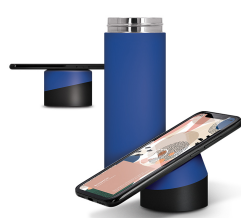

RÉFÉRENCE : **GO493**

BOUTEILLE GOURDE ISOTHERME 40 CL & SUPPORT TÉLÉPHONE

Chaud ou froid cette bouteille gourde isotherme double-paroi de 40 cl gardera vos boissons préférées à la température désirée. Astucieux, son bouchon avec anneau silicone pourra vous servir de support téléphone grâce à son inclinaison variable. Revêtement soft touch. Livrée en boîte individuelle illustrée. Marquage en Quadrinumerique et Quadrinumerique nominatif sur le dessus du bouchon.

Article non renouvelé,

INFOS TECHNIQUES :

Référence : GO493

Color : Vert 19, Bleu 24, Gris 30

Matière : PP, SILICONE, INOX

Type de marquage : QUADRI NUMERIQUE,
Serigraphie et/ou Tampographie,
QUADRINUMERIQUE NOMINATIF OU
NUMEROTATION

Code douanier : 961700000

Provenance : Chine

Dimension article : 210 mm x 65 mm

Poids du carton en kg : 15

Dimension carton : 49 cm x 37 cm x 37 cm

Quantité par carton : 50

Conditionnement individuel : Boite illust./Color
box

Oops !