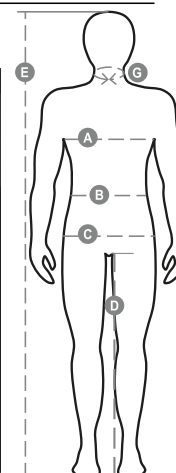

Guide des Tailles

International Sizes	XXS		XS		S		M		L		XL		XXL		3XL		4XL		5XL	
IT - DE	36	38	40	42	44	46	48	50	52	54	56	58	60	62	64	66	68	70	72	74
FR - ES	32	34	36	38	40	42	44	46	48	50	52	54	56	58	60	62	64	66	68	70
UK Top	29	30	31	33	34	36	38	39	41	42	44	46	47	48	50	52	53	55	56	58
UK Trousers	25	27	28	29	30	32	33	34	36	38	40	41	43	45	46	48	49	51	52	54
(G) - cm	37	37	38	38	39	39	40	40	41	41	42,5	42,5	44	44	45	45	46	46	47	47
(G) - in	14½	14½	15	15	15½	15½	15¾	15¾	16	16	16¾	16¾	17¼	17¼	17¾	17¾	18	18	18½	18½
(A) - cm	72	76	80	84	88	92	96	100	104	108	112	116	120	124	128	132	136	140	144	148
(A) - in	28	30	31	33	34	36	38	39	41	42	44	46	47	48	50	52	53	55	56	58
(B) - cm	64	68	72	74	76	80	84	88	92	96	100	104	108	112	116	120	124	128	132	136
(B) - in	25	27	28	29	30	32	33	34	36	38	40	41	43	45	46	48	49	51	52	54
(C) - cm	80	84	88	90	92	96	100	104	108	112	116	120	124	128	132	136	140	144	148	152
(C) - in	31	33	34	35	36	38	39	41	42	44	46	47	49	50	52	53	55	56	58	59
(D) - cm	82	82	84	84	85	85	86	86	87	87	88	88	88	88	88	88	89	89	89	89
(D) - in	32	32	33	33	33	33	33	33	34	34	34	34	34	34	34	34	35	35	35	35
(E) - cm	170/181				175/187				175/189											
(E) - in	67/71				69/73				69/75