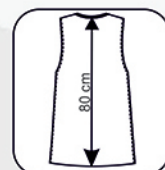

COLISAGE

1

Sous sachet à l'unité  
Poids à la pièce : 0,320kg  
Taille carton : 60x40x26 cm

Code Entretien (lavage domestique)

WHITE ONLY

### FOCUS DETAILS

Encolure arrondie

Poche basse

Fermeture côté par lacets

Longueur 80 cm