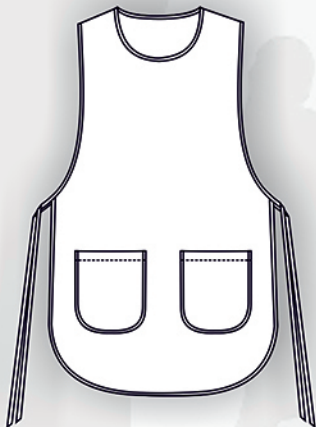

## CHASUBLE FEMME réf FARANDOLE P/C

Farandole bleu

**Qualité** : 65%Polyester 35%Coton 210g/m<sup>2</sup>

**Style** : 2 poches basses  
Fermeture côtés par lacets

bleu

rose

TAILLES

Taille unique

COLISAGE

1

Sous sachet à l'unité  
Poids à la pièce : 0,320kg  
Taille carton : 60x40x26 cm

Code Entretien (lavage domestique)

WHITE ONLY

### FOCUS DETAILS

Encolure arrondie

Poche basse

Fermeture côté par lacets

Longueur 80 cm