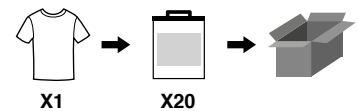

CONDITIONNEMENT

20 PIÈCES / CARTON

LAVAGE