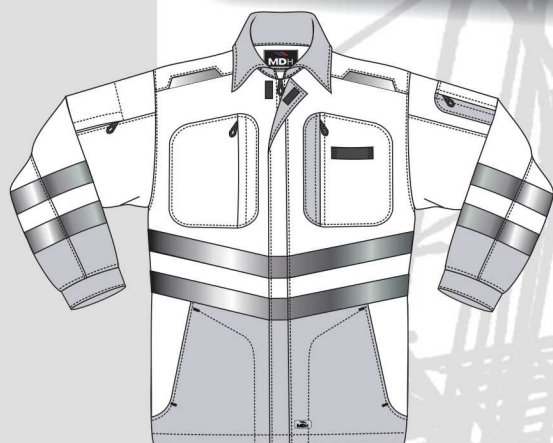

MUZELLE DULAC

Veste ROADY® HAUTE VISIBILITE CLASSE 2 DISSOCIABLE Réf 12ROVE72AS

Qualité : Tissu fluo C/P 55/45 300g/m²

Tissu contrasté C/P 65/35% 245gr/m² sauf pour le coloris Charbon C/P 60/40 300gr/m²

Bandes rétro-réfléchissantes 50mm

Norme : EN ISO 20471 Classe 2 tenue dissociable

AET : 03311644 / Centexbel

Style :

Col chevalière avec pied de col
 Manches montées avec coutures aux coudes
 Poignets rapportés sans fente avec patte de serrage réglable par velcro (bas de manche et poignet coloris contrasté)
 Fermeture devant par FG injectée sous patte maintenue par 3 points velcro
 1 poche sur manche gauche forme arrondie avec rehausse coloris contrasté fermée par FG injectée
 1 poche sur manche droite fermée par FG injectée cachée 1 lèvre
 1 poche poitrine côté gauche ouverture verticale avec rehausse coloris contrasté fermée par FG injectée sous lèvre
 1 tresse de 8 cm de long maintenue par un croisillon à chaque extrémité avec gros fil sur poche poitrine gauche
 1 poche poitrine côté droit ouverture verticale fermée par FG injectée cachée sous lèvre
 2 poches basses ouverture côtés en coloris contrasté
 Double bande rétro-réfléchissante 50mm coloris gris sur le devant en biais, dos et encerclant les bras
 1 bande rétro thermocollée sur devant et dos dans découpe
 Point d'arrêt coloris fluo, vignette tissée MDH, vignette plastique MDH
 Tailles : 0 à 6

Code Entretien

Maxi 50 lavages ménagers

FOCUS DETAILS

Col chevalière pied de col
 FG injectée sous patte
 maintenue 3 points velcro

Bande rétro thermocollée

Poignet réglable par patte velcro

Poche poitrine ouverture verticale
 fermée FG injectée cachée sous lèvre

Poche poitrine rehausse coloris contrasté
 fermée par FG injectée sous lèvre
 Tresse de 8 cm de long maintenue un croisillon

Poche ouverture côtés
 coloris contrasté

Poche sur manche droite fermée
 par FG injectée cachée 1 lèvre