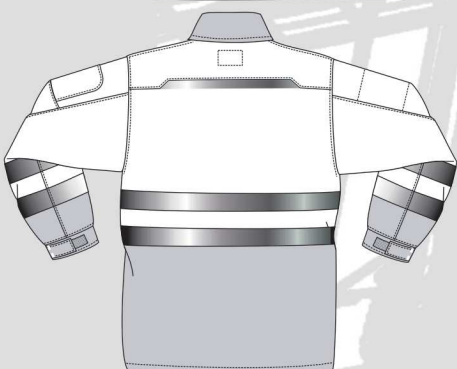

Norme : EN ISO 20471 Classe 2 tenue dissociable

AET : 03311644 / Centexbel

Style :

Col chevalière avec pied de col
 Manches montées avec coutures aux coudes
 Poignets rapportés sans fente avec patte de serrage réglable par velcro (bas de manche et poignet coloris contrasté)
 Fermeture devant par FG injectée sous patte maintenue par 3 points velcro
 1 poche sur manche gauche forme arrondie avec rehausse coloris contrasté fermée par FG injectée
 1 poche sur manche droite fermée par FG injectée cachée 1 lèvre
 1 poche poitrine côté gauche ouverture verticale avec rehausse coloris contrasté fermée par FG injectée sous lèvre
 1 tresse de 8 cm de long maintenue par un croisillon à chaque extrémité avec gros fil sur poche poitrine gauche
 1 poche poitrine côté droit ouverture verticale fermée par FG injectée cachée sous lèvre
 2 poches basses ouverture côtés en coloris contrasté
 Double bande rétro-réfléchissante 50mm coloris gris sur le devant en biais, dos et encerclant les bras
 1 bande rétro thermocollée sur devant et dos dans découpe
 Point d'arrêt coloris fluo, vignette tissée MDH, vignette plastique MDH
 Tailles : 0 à 6

	0	1	2	3	4	5	6
A	76/84	84/92	92/100	100/108	108/116	116/124	124/132
	XS	S	M	L	XL	XXL	XXXL
	36/38	40/42	44/46	48/50	52/54	56/58	60/62

COLISAGE

Sous sachet à l'unité
 Poids à la pièce : 0.885kg
 Taille carton : 60x40x26 cm

Code Entretien

Maxi 50 lavages ménagers

FOCUS DETAILS

Col chevalière pied de col
 FG injectée sous patte
 maintenue 3 points velcro

Bande rétro thermocollée

Poignet réglable par patte velcro

Poche poitrine ouverture verticale
 fermée FG injectée cachée sous lèvre

Poche poitrine rehausse coloris contrasté
 fermée par FG injectée sous lèvre
 Tresse de 8 cm de long maintenue un croisillon

Poche ouverture côtés
 coloris contrasté

Poche sur manche droite fermée
 par FG injectée cachée 1 lèvre