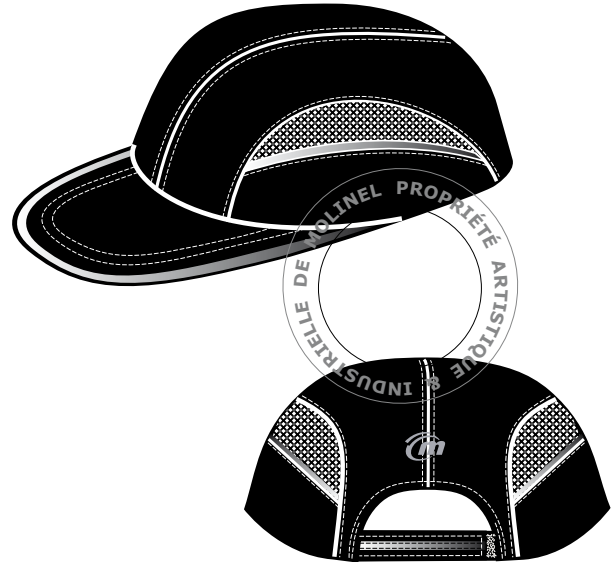

Casquette cuisine - 0036

Marques et modèles déposés

Document non contractuel, sous réserve d'erreurs ou omissions. Réserve de modifications : dans le but d'améliorer ses modèles, MOLINEL se réserve le droit de les modifier sans préavis. Les éléments techniques sont donnés à titre indicatif et ne peuvent être opposables. Toute reproduction totale ou partielle interdite. Tous droits réservés. MOLINEL.

REFERENCES ET TAILLES

0036 9999 001 blanc
0036 9999 279 noir

Taille unique
Taille unique

DESCRIPTIF

Bande anti-sueur, visière 5 cm, large ventilation par aération latérale. Ajustement du tour de tête rapide et sécurisé par un système scratch. Poids léger et confortable. Biais rétroréfléchissant sur le bord de la visière, sous les empiècements latéraux en maille et sur la patte de serrage au dos.

TISSUS

Tissu principal : Sergé, 100% coton 240Gr/m², blanc ou noir

MARQUAGES

Broderie «M» 2,5cmx2cm, coloris gris, sur dos

ENTRETIEN

Visa Marketing: